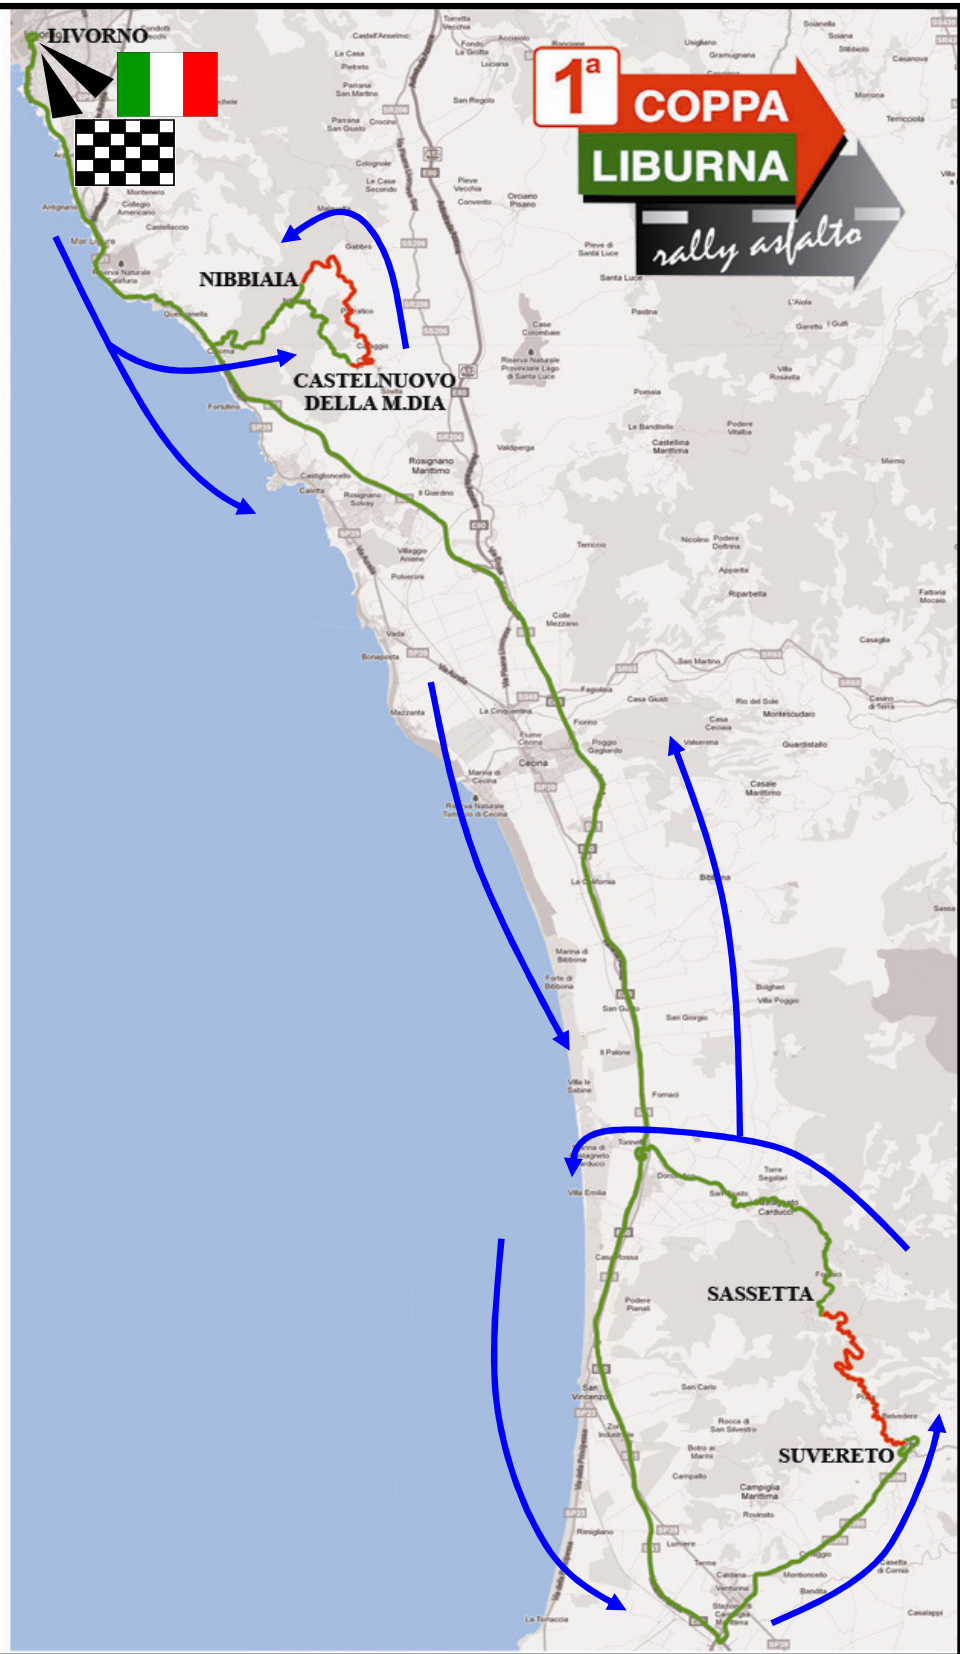

# 1° RALLY COPPA LIBURNA ASFALTO

## 28/29 GENNAIO 2012

	Partenza		Prova Speciale
	Arrivo		Trasferimenti